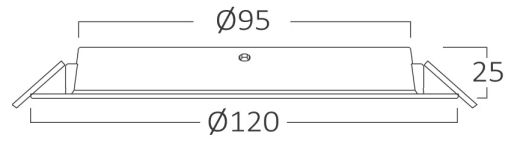

Braytron

TEKNIK VERI SAYFASI

MODEL BP11-00880

AÇIKLAMA BRY-DW11-8W-PLS-3IN1-DOWNLIGHT

BRAYTRON SRL

MUNICIPIUL BUCUREȘTI, SECTOR 6, BLD. IULIU MANIU, NR.616, CORP B, ET.1,BUCUREȘTI, Sector 6(RO)
info@braytron.com
www.braytron.com

Sayfa 1 / 2