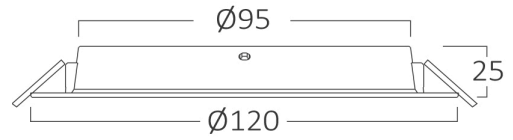

Braytron

TEKNIK VERI SAYFASI

MODEL BP11-00880

AÇIKLAMA BRY-DW11-8W-PLS-3IN1-DOWNLIGHT

BRAYTRON SRL

MUNICIPIUL BUCUREȘTI, SECTOR 6, BLD. IULIU MANIU, NR.616, CORP B, ET.1,BUCUREȘTI, Sector 6(RO)
info@braytron.com
www.braytron.com

Sayfa 1 / 2