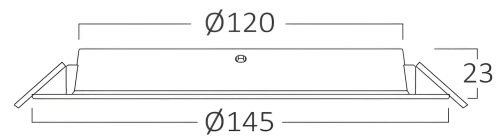

Braytron

TECHNISCHES DATENBLATT

MODELL	BP11-01210
BESCHREIBUNG	BRY-DW11-12W-PLS-4000K-DOWNLIGHT

BRAYTRON SRL

MUNICIPIUL BUCUREȘTI, SECTOR 6, BLD. IULIU MANIU, NR.616, CORP B, ET.1,BUCUREȘTI, Sector 6(RO)
info@braytron.com
www.braytron.com