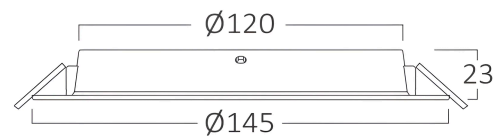

Braytron

TECHNISCHES DATENBLATT

MODELL	BP11-01210
BESCHREIBUNG	BRY-DW11-12W-PLS-4000K-DOWNLIGHT

BRAYTRON SRL

MUNICIPIUL BUCUREȘTI, SECTOR 6, BLD. IULIU MANIU, NR.616, CORP B, ET.1,BUCUREȘTI, Sector 6(RO)
info@braytron.com
www.braytron.com