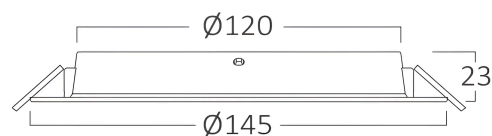

Braytron

FIȘĂ TEHNICĂ

MODEL BP11-01210

DESCRIERE BRY-DW11-12W-PLS-4000K-DOWNLIGHT

BRAYTRON LIGHTING

Bd. Iuliu Maniu, Nr.616, Sector 6, 061129, Bucuresti - ROMANIA
info@braytron.com
www.braytron.com

SPOTVISION ELECTRIC & LIGHTING S.R.L

Bd. Iuliu Maniu, Nr.616, Sector 6, 061129, Bucuresti - ROMANIA
sales@spotvisionelectric.ro
www.spotvisionelectric.ro

Pagina 1 din 2