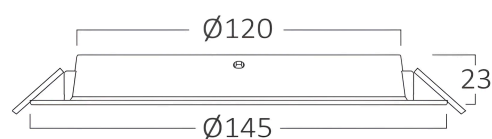

Braytron

TEHNIČNI LIST

MODEL	BP11-01210
OPIS	BRY-DW11-12W-PLS-4000K-DOWNLIGHT

BRAYTRON SRL

MUNICIPIUL BUCUREȘTI, SECTOR 6, BLD. IULIU MANIU, NR.616, CORP B, ET.1,BUCUREȘTI, Sector 6(RO)
info@braytron.com
www.braytron.com