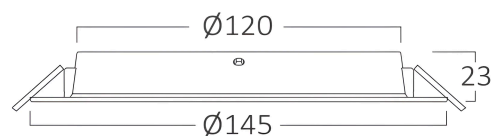

Braytron

ТЕХНИЧКИ ЛИСТ

МОДЕЛ	BP11-01210
ОПИС	BRY-DW11-12W-PLS-4000K-DOWNLIGHT

BRAYTRON SRL

MUNICIPIUL BUCUREȘTI, SECTOR 6, BLD. IULIU MANIU, NR.616, CORP B, ET.1,BUCUREȘTI, Sector 6(RO)
info@braytron.com
www.braytron.com