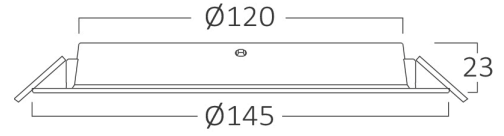

Braytron

TEKNİK VERİ SAYFASI

MODEL

BP11-01210

AÇIKLAMA

BRY-DW11-12W-PLS-4000K-DOWNLIGHT

BRAYTRON SRL

MUNICIPIUL BUCUREȘTI, SECTOR 6, BLD. IULIU MANIU, NR.616, CORP B, ET.1,BUCUREȘTI, Sector 6(RO)
info@braytron.com
www.braytron.com