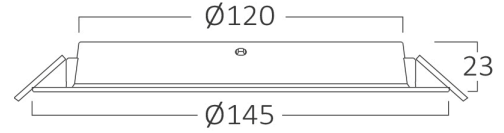

Braytron

TEKNİK VERİ SAYFASI

MODEL

BP11-01210

AÇIKLAMA

BRY-DW11-12W-PLS-4000K-DOWNLIGHT

BRAYTRON SRL

MUNICIPIUL BUCUREȘTI, SECTOR 6, BLD. IULIU MANIU, NR.616, CORP B, ET.1,BUCUREȘTI, Sector 6(RO)
info@braytron.com
www.braytron.com