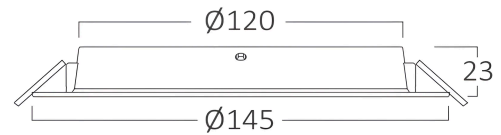

Braytron

TECHNISCHES DATENBLATT

MODELL

BP11-01230

BESCHREIBUNG

BRY-DW11-12W-PLS-6500K-DOWNLIGHT

BRAYTRON SRL

MUNICIPIUL BUCUREȘTI, SECTOR 6, BLD. IULIU MANIU, NR.616, CORP B, ET.1,BUCUREȘTI, Sector 6(RO)
info@braytron.com
www.braytron.com

Pagina 1 din 2