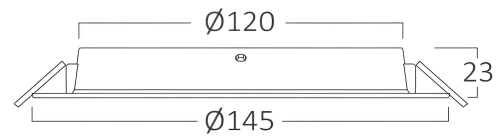

Braytron

TECHNISCHES DATENBLATT

MODELL

BP11-01230

BESCHREIBUNG

BRY-DW11-12W-PLS-6500K-DOWNLIGHT

BRAYTRON SRL

MUNICIPIUL BUCUREȘTI, SECTOR 6, BLD. IULIU MANIU, NR.616, CORP B, ET.1,BUCUREȘTI, Sector 6(RO)
info@braytron.com
www.braytron.com

Pagina 1 din 2