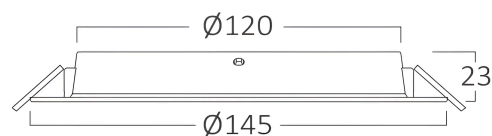

Braytron

FIȘĂ TEHNICĂ

MODEL BP11-01230

DESCRIERE BRY-DW11-12W-PLS-6500K-DOWNLIGHT

BRAYTRON LIGHTING

Bd. Iuliu Maniu, Nr.616, Sector 6, 061129, Bucuresti - ROMANIA
info@braytron.com
www.braytron.com

SPOTVISION ELECTRIC & LIGHTING S.R.L

Bd. Iuliu Maniu, Nr.616, Sector 6, 061129, Bucuresti - ROMANIA
sales@spotvisionelectric.ro
www.spotvisionelectric.ro

Pagina 1 din 2