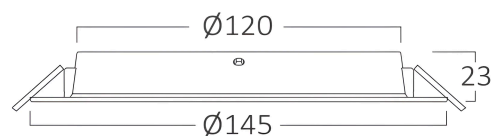

Braytron

TEHNIČNI LIST

MODEL	BP11-01230
OPIS	BRY-DW11-12W-PLS-6500K-DOWNLIGHT

BRAYTRON SRL

MUNICIPIUL BUCUREȘTI, SECTOR 6, BLD. IULIU MANIU, NR.616, CORP B, ET.1,BUCUREȘTI, Sector 6(RO)
info@braytron.com
www.braytron.com