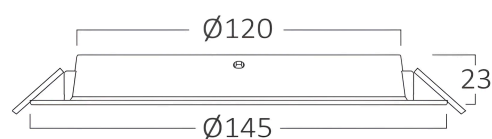

Braytron

ТЕХНИЧКИ ЛИСТ

МОДЕЛ	BP11-01230
ОПИС	BRY-DW11-12W-PLS-6500K-DOWNLIGHT

BRAYTRON SRL

MUNICIPIUL BUCUREȘTI, SECTOR 6, BLD. IULIU MANIU, NR.616, CORP B, ET.1,BUCUREȘTI, Sector 6(RO)
info@braytron.com
www.braytron.com