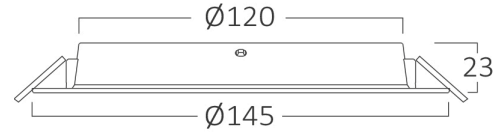

Braytron

TEKNIK VERI SAYFASI

MODEL BP11-01230

AÇIKLAMA BRY-DW11-12W-PLS-6500K-DOWNLIGHT

BRAYTRON SRL

MUNICIPIUL BUCUREȘTI, SECTOR 6, BLD. IULIU MANIU, NR.616, CORP B, ET.1,BUCUREȘTI, Sector 6(RO)
info@braytron.com
www.braytron.com