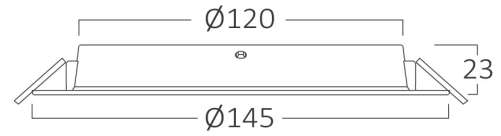

Braytron

TEKNIK VERI SAYFASI

MODEL BP11-01230

AÇIKLAMA BRY-DW11-12W-PLS-6500K-DOWNLIGHT

BRAYTRON SRL

MUNICIPIUL BUCUREȘTI, SECTOR 6, BLD. IULIU MANIU, NR.616, CORP B, ET.1,BUCUREȘTI, Sector 6(RO)
info@braytron.com
www.braytron.com