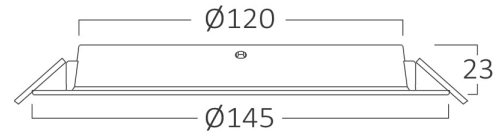

Braytron

TEKNİK VERİ SAYFASI

MODEL	BP11-01280
AÇIKLAMA	BRY-DW11-12W-PLS-3IN1-DOWNLIGHT

BRAYTRON SRL

MUNICIPIUL BUCUREȘTI, SECTOR 6, BLD. IULIU MANIU, NR.616, CORP B, ET.1,BUCUREȘTI, Sector 6(RO)
info@braytron.com
www.braytron.com