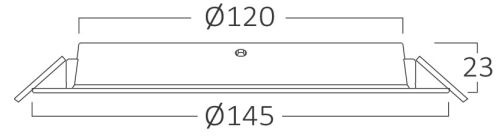

Braytron

TEKNİK VERİ SAYFASI

MODEL	BP11-01280
AÇIKLAMA	BRY-DW11-12W-PLS-3IN1-DOWNLIGHT

BRAYTRON SRL

MUNICIPIUL BUCUREȘTI, SECTOR 6, BLD. IULIU MANIU, NR.616, CORP B, ET.1,BUCUREȘTI, Sector 6(RO)
info@braytron.com
www.braytron.com