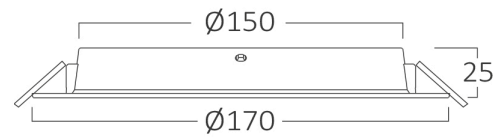

Braytron

TECHNISCHES DATENBLATT

MODELL	BP11-01600
BESCHREIBUNG	BRY-DW11-16W-PLS-3000K-DOWNLIGHT

BRAYTRON SRL

MUNICIPIUL BUCUREȘTI, SECTOR 6, BLD. IULIU MANIU, NR.616, CORP B, ET.1,BUCUREȘTI, Sector 6(RO)
info@braytron.com
www.braytron.com

Pagina 1 din 2