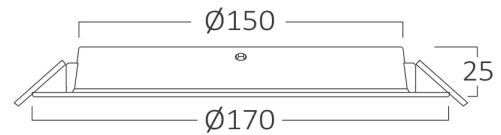

Braytron

TECHNISCHES DATENBLATT

MODELL	BP11-01600
BESCHREIBUNG	BRY-DW11-16W-PLS-3000K-DOWNLIGHT

BRAYTRON SRL

MUNICIPIUL BUCUREȘTI, SECTOR 6, BLD. IULIU MANIU, NR.616, CORP B, ET.1,BUCUREȘTI, Sector 6(RO)
info@braytron.com
www.braytron.com

Pagina 1 din 2