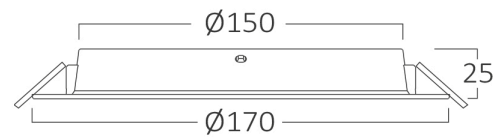

# Braytron

FIȘĂ TEHNICĂ

MODEL BP11-01600

DESCRIERE BRY-DW11-16W-PLS-3000K-DOWNLIGHT

BRAYTRON LIGHTING

Bd. Iuliu Maniu, Nr.616, Sector 6, 061129, Bucuresti - ROMANIA  
info@braytron.com  
www.braytron.com

SPOTVISION ELECTRIC & LIGHTING S.R.L.

## Caracteristici Generale

Model	: BP11-01600
Familia principală/Categorie	: Iluminat Interior
Sub-familia/Subcategorie	: Spot LED încastrat
Tip	: Recessed Downlight
Culoarea corpului	: White
Forma lămpii	: Non-Directional
Dimabil	: Not-Dimmable
Sursa de lumină	: LED
Garanție	: 2 years
Clasă	: Class II
IP (Grad de protecție)	: IP40

## Dimensiuni si Greutati

Diametru	: 170 mm
Înălțime	: 25 mm
Decupaj (gaură)	: 150 mm
Greutate	: 100 gr