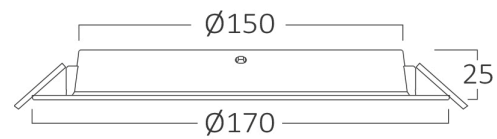

# Braytron

FIȘĂ TEHNICĂ

MODEL BP11-01600

DESCRIERE BRY-DW11-16W-PLS-3000K-DOWNLIGHT

BRAYTRON LIGHTING

Bd. Iuliu Maniu, Nr.616, Sector 6, 061129, Bucuresti - ROMANIA  
info@braytron.com  
www.braytron.com

SPOTVISION ELECTRIC & LIGHTING S.R.L.

## Caracteristici Generale

Model	: BP11-01600
Familia principală/Categorie	: Iluminat Interior
Sub-familia/Subcategorie	: Spot LED încastrat
Tip	: Recessed Downlight
Culoarea corpului	: White
Forma lămpii	: Non-Directional
Dimabil	: Not-Dimmable
Sursa de lumină	: LED
Garanție	: 2 years
Clasă	: Class II
IP (Grad de protecție)	: IP40

## Dimensiuni si Greutati

Diametru	: 170 mm
Înălțime	: 25 mm
Decupaj (gaură)	: 150 mm
Greutate	: 100 gr