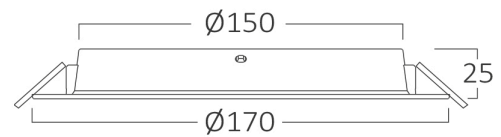

Braytron

TEHNIČNI LIST

MODEL	BP11-01600
OPIS	BRY-DW11-16W-PLS-3000K-DOWNLIGHT

BRAYTRON SRL

MUNICIPIUL BUCUREȘTI, SECTOR 6, BLD. IULIU MANIU, NR.616, CORP B, ET.1,BUCUREȘTI, Sector 6(RO)
info@braytron.com
www.braytron.com