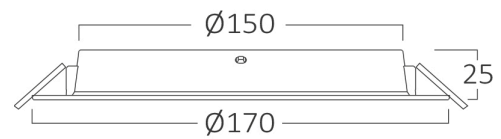

Braytron

TEHNIČNI LIST

MODEL	BP11-01600
OPIS	BRY-DW11-16W-PLS-3000K-DOWNLIGHT

BRAYTRON SRL

MUNICIPIUL BUCUREȘTI, SECTOR 6, BLD. IULIU MANIU, NR.616, CORP B, ET.1,BUCUREȘTI, Sector 6(RO)
info@braytron.com
www.braytron.com