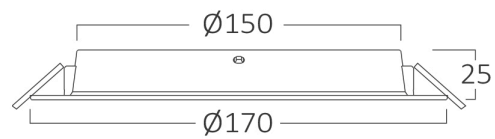

Braytron

ТЕХНИЧКИ ЛИСТ

МОДЕЛ	BP11-01600
ОПИС	BRY-DW11-16W-PLS-3000K-DOWNLIGHT

BRAYTRON SRL

MUNICIPIUL BUCUREȘTI, SECTOR 6, BLD. IULIU MANIU, NR.616, CORP B, ET.1,BUCUREȘTI, Sector 6(RO)
info@braytron.com
www.braytron.com