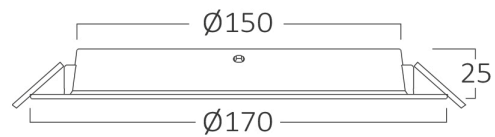

Braytron

ТЕХНИЧКИ ЛИСТ

МОДЕЛ	BP11-01600
ОПИС	BRY-DW11-16W-PLS-3000K-DOWNLIGHT

BRAYTRON SRL

MUNICIPIUL BUCUREȘTI, SECTOR 6, BLD. IULIU MANIU, NR.616, CORP B, ET.1,BUCUREȘTI, Sector 6(RO)
info@braytron.com
www.braytron.com