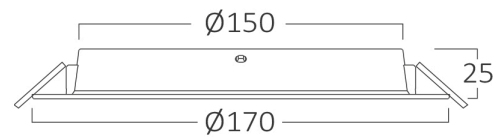

Braytron

TECHNISCHES DATENBLATT

MODELL	BP11-01610
BESCHREIBUNG	BRY-DW11-16W-PLS-4000K-DOWNLIGHT

BRAYTRON SRL

MUNICIPIUL BUCUREȘTI, SECTOR 6, BLD. IULIU MANIU, NR.616, CORP B, ET.1,BUCUREȘTI, Sector 6(RO)
info@braytron.com
www.braytron.com