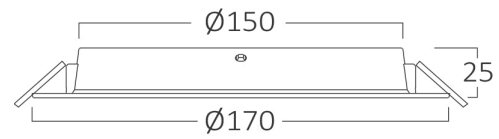

Braytron

TECHNISCHES DATENBLATT

MODELL	BP11-01610
BESCHREIBUNG	BRY-DW11-16W-PLS-4000K-DOWNLIGHT

BRAYTRON SRL

MUNICIPIUL BUCUREȘTI, SECTOR 6, BLD. IULIU MANIU, NR.616, CORP B, ET.1,BUCUREȘTI, Sector 6(RO)
info@braytron.com
www.braytron.com