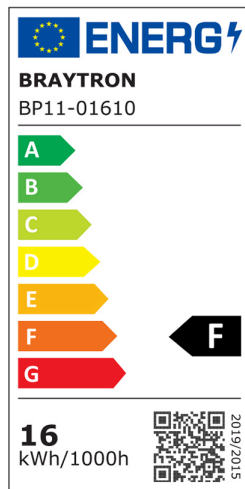

## TECHNISCHES DATENBLATT

MODELL	BP11-01610
BESCHREIBUNG	BRY-DW11-16W-PLS-4000K-DOWNLIGHT

BRAYTRON SRL

MUNICIPIUL BUCUREȘTI, SECTOR 6, BLD. IULIU MANIU, NR.616, CORP B, ET.1,BUCUREȘTI, Sector 6(RO)  
info@braytron.com  
www.braytron.com

## Allgemeine Merkmale

Modell	: BP11-01610
Hauptkategorie	: Innenbeleuchtung
Unterkategorie	: LED-Einbaustrahler
Typ	: Recessed Downlight
Gehäusefarbe	: White
Lampentyp/Form	: Non-Directional
Dimmbar	: Not-Dimmable
Lichtquelle	: LED
Garantie	: 2 years
Klasse	: Class II
IP (Schutzart)	: IP40

## Product Characteristics

Leistung	: 16
Farbtemperatur	: 4000K
Effektive Lumen	: 1600
Farbwiedergabeindex (CRI)	: >80
Energieeffizienzklasse	: F
Lichtabstrahlwinkel	: 120°