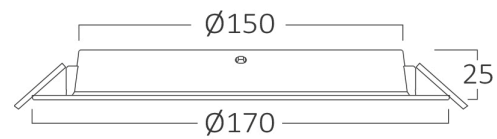

Braytron

FIȘĂ TEHNICĂ

MODEL BP11-01610

DESCRIERE BRY-DW11-16W-PLS-4000K-DOWNLIGHT

BRAYTRON LIGHTING

Bd. Iuliu Maniu, Nr.616, Sector 6, 061129, Bucuresti - ROMANIA
info@braytron.com
www.braytron.com

SPOTVISION ELECTRIC & LIGHTING S.R.L

Bd. Iuliu Maniu, Nr.616, Sector 6, 061129, Bucuresti - ROMANIA
sales@spotvisionelectric.ro
www.spotvisionelectric.ro

Pagina 1 din 2

Caracteristici Generale

Model	: BP11-01610
Familia principală/Categorie	: Iluminat Interior
Sub-familia/Subcategorie	: Spot LED încastrat
Tip	: Recessed Downlight
Culoarea corpului	: White
Forma lămpii	: Non-Directional
Dimabil	: Not-Dimmable
Sursa de lumină	: LED
Garanție	: 2 years
Clasă	: Class II
IP (Grad de protecție)	: IP40

Caracteristici Produs

Putere	: 16
Temperatura culorii	: 4000K
Lumeni efectivi	: 1600
Indexul de redare a culorilor (CRI)	: >80
Nivel de eficiență energetică	: F
Unghi de emisie al luminii	: 120°

Caracteristici Electrice

Lifetime	: 20000 h
Tensiune	: 220-240V 50/60Hz
Factor de putere	: >0,5
Material	: NON F.PP
Temperatura de lucru	: -20°C ~ +40°C

Dimensiuni si Greutati

Diametru	: 170 mm
Înălțime	: 25 mm
Decupaj (gaură)	: 150 mm
Greutate	: 100 gr