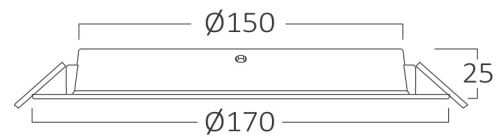

Braytron

FIȘĂ TEHNICĂ

MODEL BP11-01610

DESCRIERE BRY-DW11-16W-PLS-4000K-DOWNLIGHT

BRAYTRON LIGHTING

Bd. Iuliu Maniu, Nr.616, Sector 6, 061129, Bucuresti - ROMANIA
info@braytron.com
www.braytron.com

SPOTVISION ELECTRIC & LIGHTING S.R.L

Bd. Iuliu Maniu, Nr.616, Sector 6, 061129, Bucuresti - ROMANIA
sales@spotvisionelectric.ro
www.spotvisionelectric.ro

Pagina 1 din 2

Caracteristici Generale

Model	: BP11-01610
Familia principală/Categorie	: Iluminat Interior
Sub-familia/Subcategorie	: Spot LED încastrat
Tip	: Recessed Downlight
Culoarea corpului	: White
Forma lămpii	: Non-Directional
Dimabil	: Not-Dimmable
Sursa de lumină	: LED
Garanție	: 2 years
Clasă	: Class II
IP (Grad de protecție)	: IP40

Lifetime	: 20000 h
Tensiune	: 220-240V 50/60Hz
Factor de putere	: >0,5
Material	: NON F.PP
Temperatura de lucru	: -20°C ~ +40°C

Dimensiuni si Greutati

Diametru	: 170 mm
Înălțime	: 25 mm
Decupaj (gaură)	: 150 mm
Greutate	: 100 gr