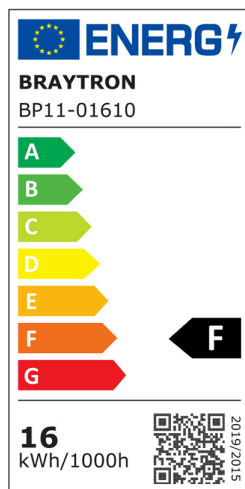

Braytron

FIȘĂ TEHNICĂ

MODEL BP11-01610

DESCRIERE BRY-DW11-16W-PLS-4000K-DOWNLIGHT

BRAYTRON LIGHTING

Bd. Iuliu Maniu, Nr.616, Sector 6, 061129, Bucuresti - ROMANIA
info@braytron.com
www.braytron.com

SPOTVISION ELECTRIC & LIGHTING S.R.L

Bd. Iuliu Maniu, Nr.616, Sector 6, 061129, Bucuresti - ROMANIA
sales@spotvisionelectric.ro
www.spotvisionelectric.ro

Pagina 1 din 2

Caracteristici Generale

Model	: BP11-01610
Familia principală/Categorie	: Iluminat Interior
Sub-familia/Subcategorie	: Spot LED încastrat
Tip	: Recessed Downlight
Culoarea corpului	: White
Forma lămpii	: Non-Directional
Dimabil	: Not-Dimmable
Sursa de lumină	: LED
Garanție	: 2 years
Clasă	: Class II
IP (Grad de protecție)	: IP40

Caracteristici Produs

Putere	: 16
Temperatura culorii	: 4000K
Lumeni efectivi	: 1600
Indexul de redare a culorilor (CRI)	: >80
Nivel de eficiență energetică	: F
Unghi de emisie al luminii	: 120°

Caracteristici Electrice

Lifetime	: 20000 h
Tensiune	: 220-240V 50/60Hz
Factor de putere	: >0,5
Material	: NON F.PP
Temperatura de lucru	: -20°C ~ +40°C

Dimensiuni si Greutati

Diametru	: 170 mm
Înălțime	: 25 mm
Decupaj (gaură)	: 150 mm
Greutate	: 100 gr