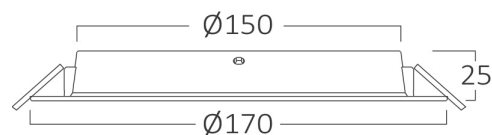

Braytron

TEHNIČNI LIST

MODEL	BP11-01610
OPIS	BRY-DW11-16W-PLS-4000K-DOWNLIGHT

BRAYTRON SRL

MUNICIPIUL BUCUREȘTI, SECTOR 6, BLD. IULIU MANIU, NR.616, CORP B, ET.1,BUCUREȘTI, Sector 6(RO)
info@braytron.com
www.braytron.com