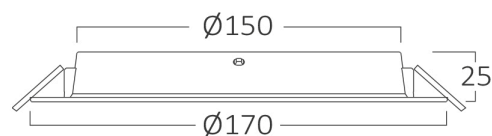

Braytron

TEHNIČNI LIST

MODEL	BP11-01610
OPIS	BRY-DW11-16W-PLS-4000K-DOWNLIGHT

BRAYTRON SRL

MUNICIPIUL BUCUREȘTI, SECTOR 6, BLD. IULIU MANIU, NR.616, CORP B, ET.1,BUCUREȘTI, Sector 6(RO)
info@braytron.com
www.braytron.com