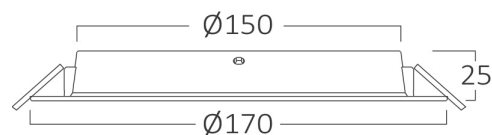

Braytron

ТЕХНИЧКИ ЛИСТ

МОДЕЛ	BP11-01610
ОПИС	BRY-DW11-16W-PLS-4000K-DOWNLIGHT

BRAYTRON SRL

MUNICIPIUL BUCUREȘTI, SECTOR 6, BLD. IULIU MANIU, NR.616, CORP B, ET.1,BUCUREȘTI, Sector 6(RO)
info@braytron.com
www.braytron.com