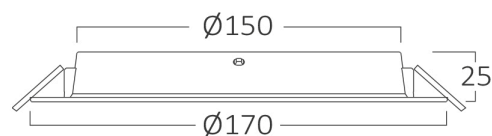

Braytron

ТЕХНИЧКИ ЛИСТ

МОДЕЛ	BP11-01610
ОПИС	BRY-DW11-16W-PLS-4000K-DOWNLIGHT

BRAYTRON SRL

MUNICIPIUL BUCUREȘTI, SECTOR 6, BLD. IULIU MANIU, NR.616, CORP B, ET.1,BUCUREȘTI, Sector 6(RO)
info@braytron.com
www.braytron.com