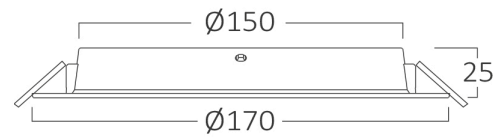

Braytron

TECHNISCHES DATENBLATT

MODELL	BP11-01630
BESCHREIBUNG	BRY-DW11-16W-PLS-6500K-DOWNLIGHT

BRAYTRON SRL

MUNICIPIUL BUCUREȘTI, SECTOR 6, BLD. IULIU MANIU, NR.616, CORP B, ET.1,BUCUREȘTI, Sector 6(RO)
info@braytron.com
www.braytron.com