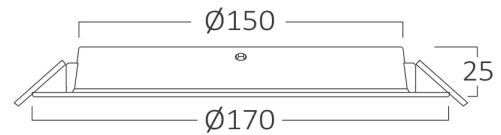

Braytron

TECHNISCHES DATENBLATT

MODELL	BP11-01630
BESCHREIBUNG	BRY-DW11-16W-PLS-6500K-DOWNLIGHT

BRAYTRON SRL

MUNICIPIUL BUCUREȘTI, SECTOR 6, BLD. IULIU MANIU, NR.616, CORP B, ET.1,BUCUREȘTI, Sector 6(RO)
info@braytron.com
www.braytron.com