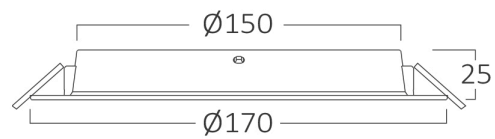

Braytron

ТЕХНИЧКИ ЛИСТ

МОДЕЛ	BP11-01630
ОПИС	BRY-DW11-16W-PLS-6500K-DOWNLIGHT

BRAYTRON SRL

MUNICIPIUL BUCUREȘTI, SECTOR 6, BLD. IULIU MANIU, NR.616, CORP B, ET.1,BUCUREȘTI, Sector 6(RO)
info@braytron.com
www.braytron.com