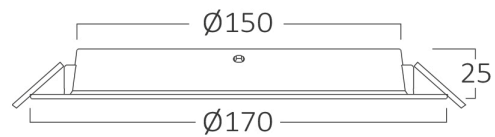

Braytron

ТЕХНИЧКИ ЛИСТ

МОДЕЛ	BP11-01630
ОПИС	BRY-DW11-16W-PLS-6500K-DOWNLIGHT

BRAYTRON SRL

MUNICIPIUL BUCUREȘTI, SECTOR 6, BLD. IULIU MANIU, NR.616, CORP B, ET.1,BUCUREȘTI, Sector 6(RO)
info@braytron.com
www.braytron.com