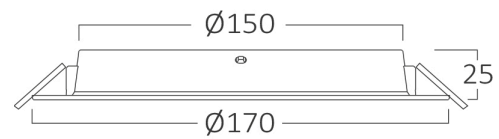

Braytron

TECHNISCHES DATENBLATT

MODELL	BP11-01680
BESCHREIBUNG	BRY-DW11-16W-PLS-3IN1-DOWNLIGHT

BRAYTRON SRL

MUNICIPIUL BUCUREȘTI, SECTOR 6, BLD. IULIU MANIU, NR.616, CORP B, ET.1,BUCUREȘTI, Sector 6(RO)
info@braytron.com
www.braytron.com