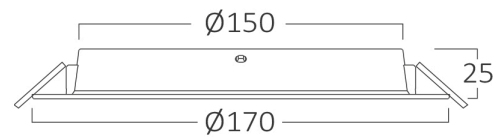

Braytron

TECHNISCHES DATENBLATT

MODELL	BP11-01680
BESCHREIBUNG	BRY-DW11-16W-PLS-3IN1-DOWNLIGHT

BRAYTRON SRL

MUNICIPIUL BUCUREȘTI, SECTOR 6, BLD. IULIU MANIU, NR.616, CORP B, ET.1,BUCUREȘTI, Sector 6(RO)
info@braytron.com
www.braytron.com