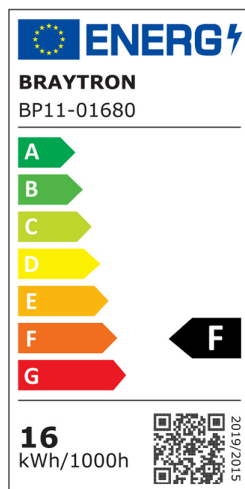

Braytron

TECHNISCHES DATENBLATT

MODELL	BP11-01680
BESCHREIBUNG	BRY-DW11-16W-PLS-3IN1-DOWNLIGHT

BRAYTRON SRL

MUNICIPIUL BUCUREȘTI, SECTOR 6, BLD. IULIU MANIU, NR.616, CORP B, ET.1,BUCUREȘTI, Sector 6(RO)
info@braytron.com
www.braytron.com

Allgemeine Merkmale

Modell	: BP11-01680
Hauptkategorie	: Innenbeleuchtung
Unterkategorie	: LED-Einbaustrahler
Typ	: Recessed Downlight
Gehäusefarbe	: White
Lampentyp/Form	: Non-Directional
Dimmbar	: Not-Dimmable
Lichtquelle	: LED
Garantie	: 2 Years
Klasse	: CLASS II
IP (Schutzart)	: IP40

Product Characteristics

Leistung	: 16
Farbtemperatur	: 3IN1
Effektive Lumen	: 1600
Farbwiedergabeindex (CRI)	: ≥ 80
Energieeffizienzklasse	: F

Elektrische Eigenschaften

Lebensdauer	: 15000 h
Spannung	: 220-240V 50/60Hz
Leistungsfaktor	: $>0,5$
Material	: PP
Arbeitstemperatur	: $-20^{\circ}\text{C} \sim +40^{\circ}\text{C}$