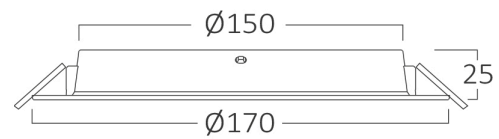

Braytron

FIȘĂ TEHNICĂ

MODEL	BP11-01680
DESCRIERE	BRY-DW11-16W-PLS-3IN1-DOWNLIGHT

BRAYTRON LIGHTING

Bd. Iuliu Maniu, Nr.616, Sector 6, 061129, Bucuresti - ROMANIA
info@braytron.com
www.braytron.com

SPOTVISION ELECTRIC & LIGHTING S.R.L.

Bd. Iuliu Maniu, Nr.616, Sector 6, 061129, Bucuresti - ROMANIA
sales@spotvisionelectric.ro
www.spotvisionelectric.ro

Pagina 1 din 2

Caracteristici Generale

Model	: BP11-01680
Familia principală/Categorie	: Iluminat Interior
Sub-familia/Subcategorie	: Spot LED încastrat
Tip	: Recessed Downlight
Culoarea corpului	: White
Forma lămpii	: Non-Directional
Dimabil	: Not-Dimmable
Sursa de lumină	: LED
Garanție	: 2 Years
Clasă	: CLASS II
IP (Grad de protecție)	: IP40

Dimensiuni si Greutati

Diametru	: 170 mm
Înălțime	: 25 mm
Decupaj (gaură)	: 150 mm
Greutate	: 103 gr

Informatii despre ambalaj

Greutate netă	: 4,1 kgs
Greutate brută	: 5,75 kgs
Bucăți pe cutie (PCS/CTN)	: 40
Lungime	: 36 cm
Lățime	: 32 cm
Înălțime	: 37 cm
Cod EAN	: 5949097729966