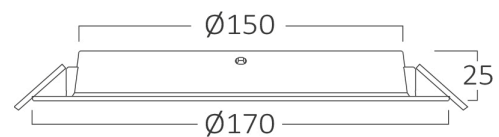

Braytron

FIȘĂ TEHNICĂ

MODEL	BP11-01680
DESCRIERE	BRY-DW11-16W-PLS-3IN1-DOWNLIGHT

BRAYTRON LIGHTING

Bd. Iuliu Maniu, Nr.616, Sector 6, 061129, Bucuresti - ROMANIA
info@braytron.com
www.braytron.com

SPOTVISION ELECTRIC & LIGHTING S.R.L.

Bd. Iuliu Maniu, Nr.616, Sector 6, 061129, Bucuresti - ROMANIA
sales@spotvisionelectric.ro
www.spotvisionelectric.ro

Pagina 1 din 2

Caracteristici Generale

Model	: BP11-01680
Familia principală/Categorie	: Iluminat Interior
Sub-familia/Subcategorie	: Spot LED încastrat
Tip	: Recessed Downlight
Culoarea corpului	: White
Forma lămpii	: Non-Directional
Dimabil	: Not-Dimmable
Sursa de lumină	: LED
Garanție	: 2 Years
Clasă	: CLASS II
IP (Grad de protecție)	: IP40

Dimensiuni si Greutati

Diametru	: 170 mm
Înălțime	: 25 mm
Decupaj (gaură)	: 150 mm
Greutate	: 103 gr

Informatii despre ambalaj

Greutate netă	: 4,1 kgs
Greutate brută	: 5,75 kgs
Bucăți pe cutie (PCS/CTN)	: 40
Lungime	: 36 cm
Lățime	: 32 cm
Înălțime	: 37 cm
Cod EAN	: 5949097729966