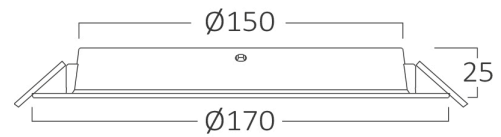

Braytron

TEHNIČNI LIST

MODEL	BP11-01680
OPIS	BRY-DW11-16W-PLS-3IN1-DOWNLIGHT

BRAYTRON SRL

MUNICIPIUL BUCUREȘTI, SECTOR 6, BLD. IULIU MANIU, NR.616, CORP B, ET.1,BUCUREȘTI, Sector 6(RO)
info@braytron.com
www.braytron.com