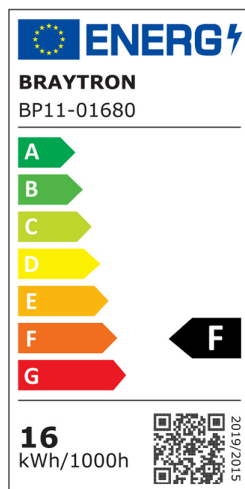

Braytron

TEHNIČNI LIST

MODEL	BP11-01680
OPIS	BRY-DW11-16W-PLS-3IN1-DOWNLIGHT

BRAYTRON SRL

MUNICIPIUL BUCUREȘTI, SECTOR 6, BLD. IULIU MANIU, NR.616, CORP B, ET.1,BUCUREȘTI, Sector 6(RO)
info@braytron.com
www.braytron.com

Splošne Lastnosti

Model	: BP11-01680
Glavna kategorija	: Notranja razsvetljava
Podkategorija	: Vgradna LED svetilka
Tip	: Recessed Downlight
Barva ohišja	: White
Oblika svetilke	: Non-Directional
Zatamnitev	: Not-Dimmable
Vir svetlobe	: LED
Garancija	: 2 Years
Razred	: CLASS II
IP (Stopnja zaščite)	: IP40

Product Characteristics

Moč	: 16
Barvna temperatura	: 3IN1
Dejanska svetilnost	: 1600
Indeks reprodukcije barv (CRI)	: ≥ 80
Raven energetske učinkovitosti	: F

Električne Lastnosti

Življenjska doba	: 15000 h
Napetost	: 220-240V 50/60Hz
Faktor moči	: $>0,5$
Material	: PP
Delovna temperatura	: $-20^{\circ}\text{C} \sim +40^{\circ}\text{C}$