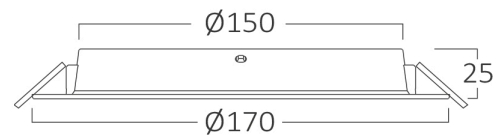

Braytron

TEHNIČNI LIST

MODEL	BP11-01680
OPIS	BRY-DW11-16W-PLS-3IN1-DOWNLIGHT

BRAYTRON SRL

MUNICIPIUL BUCUREȘTI, SECTOR 6, BLD. IULIU MANIU, NR.616, CORP B, ET.1,BUCUREȘTI, Sector 6(RO)
info@braytron.com
www.braytron.com