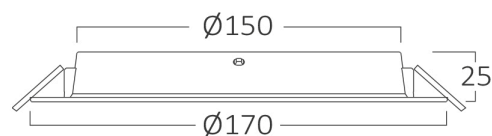

Braytron

ТЕХНИЧКИ ЛИСТ

МОДЕЛ	BP11-01680
ОПИС	BRY-DW11-16W-PLS-3IN1-DOWNLIGHT

BRAYTRON SRL

MUNICIPIUL BUCUREȘTI, SECTOR 6, BLD. IULIU MANIU, NR.616, CORP B, ET.1,BUCUREȘTI, Sector 6(RO)
info@braytron.com
www.braytron.com