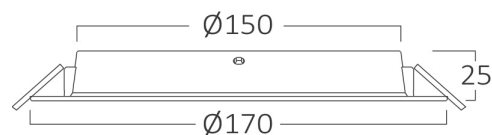

Braytron

ТЕХНИЧКИ ЛИСТ

МОДЕЛ	BP11-01680
ОПИС	BRY-DW11-16W-PLS-3IN1-DOWNLIGHT

BRAYTRON SRL

MUNICIPIUL BUCUREȘTI, SECTOR 6, BLD. IULIU MANIU, NR.616, CORP B, ET.1,BUCUREȘTI, Sector 6(RO)
info@braytron.com
www.braytron.com