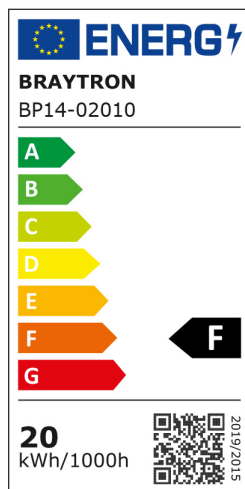

Braytron

FIȘĂ TEHNICĂ

MODEL BP14-02010

DESCRIERE BRY-SMD-RBL-20W-5INC-WHT-4000K-SMD LED PANEL

BRAYTRON LIGHTING

Bd. Iuliu Maniu, Nr.616, Sector 6, 061129, Bucuresti - ROMANIA
info@braytron.com
www.braytron.com

SPOTVISION ELECTRIC & LIGHTING S.R.L

Bd. Iuliu Maniu, Nr.616, Sector 6, 061129, Bucuresti - ROMANIA
sales@spotvisionelectric.ro
www.spotvisionelectric.ro

Pagina 1 din 2

Caracteristici Generale

| | |
|------------------------------|----------------------|
| Model | : BP14-02010 |
| Familia principală/Categorie | : Iluminat Interior |
| Sub-familia/Subcategorie | : Spot LED încastrat |
| Tip | : Recessed Panel |
| Culoarea corpului | : White |
| Forma lămpii | : Non-Directional |
| Garanție | : 2 Years |
| Clasă | : CLASS II |
| IP (Grad de protecție) | : IP20 |

Caracteristici Produs

| | |
|-------------------------------------|-------------|
| Putere | : 20 |
| Temperatura culorii | : 4000K |
| Lumeni efectivi | : 1720 |
| Indexul de redare a culorilor (CRI) | : ≥ 70 |
| Nivel de eficiență energetică | : F |