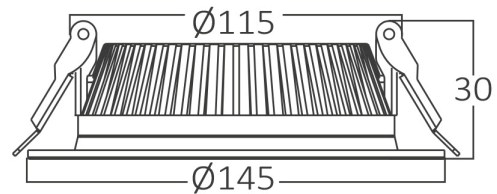

Braytron

FIȘĂ TEHNICĂ

MODEL BP14-02010

DESCRIERE BRY-SMD-RBL-20W-5INC-WHT-4000K-SMD LED PANEL

BRAYTRON LIGHTING

Bd. Iuliu Maniu, Nr.616, Sector 6, 061129, Bucuresti - ROMANIA
info@braytron.com
www.braytron.com

SPOTVISION ELECTRIC & LIGHTING S.R.L

Bd. Iuliu Maniu, Nr.616, Sector 6, 061129, Bucuresti - ROMANIA
sales@spotvisionelectric.ro
www.spotvisionelectric.ro

Pagina 1 din 2

Caracteristici Generale

| | |
|------------------------------|----------------------|
| Model | : BP14-02010 |
| Familia principală/Categorie | : Iluminat Interior |
| Sub-familia/Subcategorie | : Spot LED încastrat |
| Tip | : Recessed Panel |
| Culoarea corpului | : White |
| Forma lămpii | : Non-Directional |
| Garanție | : 2 Years |
| Clasă | : CLASS II |
| IP (Grad de protecție) | : IP20 |

Dimensiuni si Greutati

| | |
|-----------------|----------|
| Diametru | : 145 mm |
| Înălțime | : 30 mm |
| Decupaj (gaură) | : 115 mm |
| Greutate | : 150 gr |

Informatii despre ambalaj

| | |
|---------------------------|-----------------|
| Greutate netă | : 6 kgs |
| Greutate brută | : 7,55 kgs |
| Bucăți pe cutie (PCS/CTN) | : 40 |
| Lungime | : 37 cm |
| Lățime | : 32 cm |
| Înălțime | : 34 cm |
| Cod EAN | : 5949097707896 |