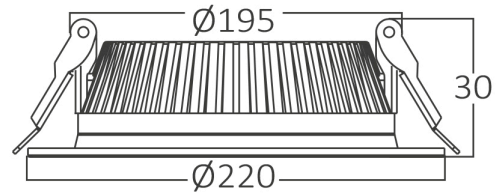

Braytron

TECHNICAL DATA SHEET

MODEL	BP14-03610
DESCRIPTION	BRY-SMD-RBL-36W-8INC-WHT-4000K-SMD LED PANEL LIGHT

BRAYTRON SRL

MUNICIPIUL BUCUREȘTI, SECTOR 6, BLD. IULIU MANIU, NR.616, CORP B, ET.1,BUCUREȘTI, Sector 6(RO)
info@braytron.com
www.braytron.com