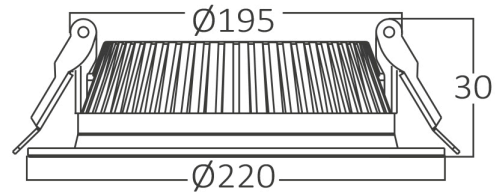

Braytron

FIȘĂ TEHNICĂ

MODEL

BP14-03610

DESCRIERE

BRY-SMD-RBL-36W-8INC-WHT-4000K-SMD LED PANEL LIGHT

BRAYTRON LIGHTING

Bd. Iuliu Maniu, Nr.616, Sector 6, 061129, Bucuresti - ROMANIA
info@braytron.com
www.braytron.com

SPOTVISION ELECTRIC & LIGHTING S.R.L

Bd. Iuliu Maniu, Nr.616, Sector 6, 061129, Bucuresti - ROMANIA
sales@spotvisionelectric.ro
www.spotvisionelectric.ro

Pagina 1 din 2

Caracteristici Generale

Model	: BP14-03610
Familia principală/Categorie	: Iluminat Interior
Sub-familia/Subcategorie	: Spot LED încastrat
Tip	: Recessed Panel
Culoarea corpului	: White
Forma lămpii	: Non-Directional
Garanție	: 2 Years
Clasă	: CLASS II
IP (Grad de protecție)	: IP20

Caracteristici Produs

Putere	: 36
Temperatura culorii	: 4000K
Lumeni efectivi	: 2780
Indexul de redare a culorilor (CRI)	: ≥ 70
Nivel de eficiență energetică	: G

Caracteristici Electrice

Lifetime	: 15000 h
Tensiune	: 220-240V 50/60Hz
Factor de putere	: $>0,5$
Material	: Aluminium
Temperatura de lucru	: $-20^{\circ}\text{C} \sim +40^{\circ}\text{C}$

Dimensiuni si Greutati

Diametru	: 220 mm
Înălțime	: 30 mm
Decupaj (gaură)	: 195 mm
Greutate	: 313 gr

Informatii despre ambalaj

Greutate netă	: 6,26 kgs
Greutate brută	: 7,65 kgs
Bucăți pe cutie (PCS/CTN)	: 20
Lungime	: 46,5 cm
Lățime	: 37,5 cm
Înălțime	: 26,5 cm
Cod EAN	: 5949097721779