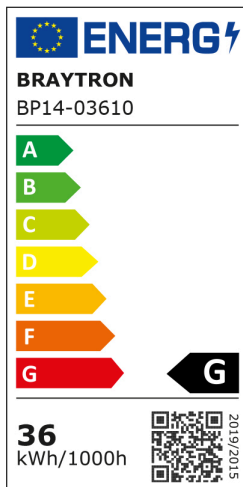

Braytron

FIȘĂ TEHNICĂ

MODEL

BP14-03610

DESCRIERE

BRY-SMD-RBL-36W-8INC-WHT-4000K-SMD LED PANEL LIGHT

BRAYTRON LIGHTING

Bd. Iuliu Maniu, Nr.616, Sector 6, 061129, Bucuresti - ROMANIA
info@braytron.com
www.braytron.com

SPOTVISION ELECTRIC & LIGHTING S.R.L

Bd. Iuliu Maniu, Nr.616, Sector 6, 061129, Bucuresti - ROMANIA
sales@spotvisionelectric.ro
www.spotvisionelectric.ro

Pagina 1 din 2

Caracteristici Generale

Model	: BP14-03610
Familia principală/Categorie	: Iluminat Interior
Sub-familia/Subcategorie	: Spot LED încastrat
Tip	: Recessed Panel
Culoarea corpului	: White
Forma lămpii	: Non-Directional
Garanție	: 2 Years
Clasă	: CLASS II
IP (Grad de protecție)	: IP20

Caracteristici Produs

Putere	: 36
Temperatura culorii	: 4000K
Lumeni efectivi	: 2780
Indexul de redare a culorilor (CRI)	: ≥ 70
Nivel de eficiență energetică	: G

Caracteristici Electrice

Lifetime	: 15000 h
Tensiune	: 220-240V 50/60Hz
Factor de putere	: $>0,5$
Material	: Aluminium
Temperatura de lucru	: $-20^{\circ}\text{C} \sim +40^{\circ}\text{C}$