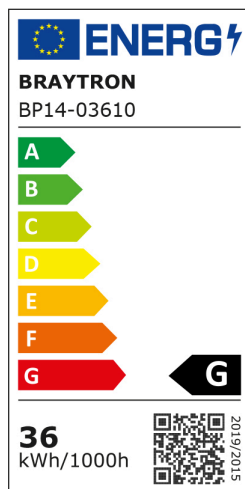

## TEHNIČNI LIST

MODEL	BP14-03610
OPIS	BRY-SMD-RBL-36W-8INC-WHT-4000K-SMD LED PANEL LIGHT

BRAYTRON SRL

MUNICIPIUL BUCUREȘTI, SECTOR 6, BLD. IULIU MANIU, NR.616, CORP B, ET.1,BUCUREȘTI, Sector 6(RO)  
info@braytron.com  
www.braytron.com

## Splošne Lastnosti

Model	: BP14-03610
Glavna kategorija	: Notranja razsvetljava
Podkategorija	: Vgradna LED svetilka
Tip	: Recessed Panel
Barva ohišja	: White
Oblika svetilke	: Non-Directional
Garancija	: 2 Years
Razred	: CLASS II
IP (Stopnja zaščite)	: IP20

## Product Characteristics

Moč	: 36
Barvna temperatura	: 4000K
Dejanska svetilnost	: 2780
Indeks reprodukcije barv (CRI)	: $\geq 70$
Raven energetske učinkovitosti	: G

## Električne Lastnosti

Življenjska doba	: 15000 h
Napetost	: 220-240V 50/60Hz
Faktor moči	: $>0,5$
Material	: Aluminium
Delovna temperatura	: $-20^{\circ}\text{C} \sim +40^{\circ}\text{C}$