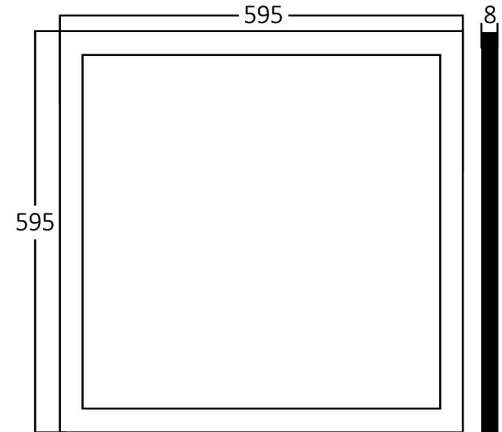

Braytron

TEKNİK VERİ SAYFASI

MODEL	BP15-36610
AÇIKLAMA	BRY-PANELLED-40W-595x595-WHT-4000K-LED PANEL

BRAYTRON SRL

MUNICIPIUL BUCUREȘTI, SECTOR 6, BLD. IULIU MANIU, NR.616, CORP B, ET.1,BUCUREȘTI, Sector 6(RO)
info@braytron.com
www.braytron.com