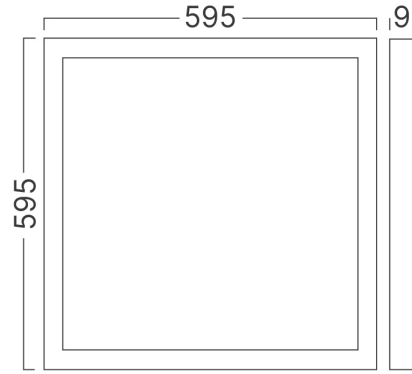

BRAYTRON SRL

MUNICIPIUL BUCUREȘTI, SECTOR 6, BLD. IULIU MANIU, NR.616, CORP B, ET.1,BUCUREȘTI, Sector 6(RO)
info@braytron.com
www.braytron.com