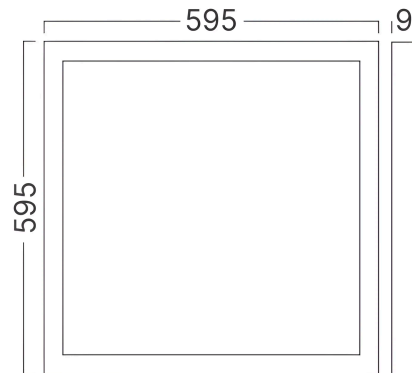

BRAYTRON SRL

MUNICIPIUL BUCUREȘTI, SECTOR 6, BLD. IULIU MANIU, NR.616, CORP B, ET.1,BUCUREȘTI, Sector 6(RO)
info@braytron.com
www.braytron.com