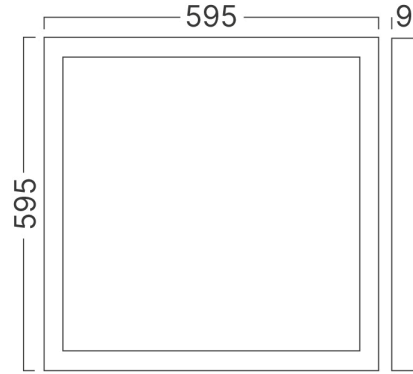

BRAYTRON SRL

MUNICIPIUL BUCUREȘTI, SECTOR 6, BLD. IULIU MANIU, NR.616, CORP B, ET.1,BUCUREȘTI, Sector 6(RO)
info@braytron.com
www.braytron.com

Sayfa 1 / 2