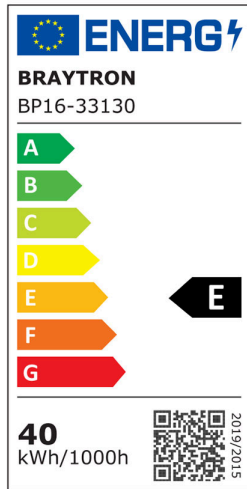

Braytron

TEKNİK VERİ SAYFASI

MODEL

BP16-33130

AÇIKLAMA

BRY-PANELLED-40W-295x1195-WHT-6500K-LED PANEL

BRAYTRON SRL

MUNICIPIUL BUCUREȘTI, SECTOR 6, BLD. IULIU MANIU, NR.616, CORP B, ET.1,BUCUREȘTI, Sector 6(RO)
info@braytron.com
www.braytron.com

Sayfa 1 / 2

Genel Özellikler

Model No	: BP16-33130
Üst Kategori	: İç Mekan Aydınlatma
Alt Kategori	: Büyük LED Panel
Tür	: Recessed Panel
Gövde Rengi	: White
Lamba Şekli	: Non-Directional
Kısılabilir	: Not-Dimmable
Işık Kaynağı	: LED
Garanti	: 3 Years
Class	: Class II
IP	: IP20

Ürün Özellikleri

Watt Gücü	: 40
Renk Sıcaklığı	: 6500K
Quse Lümen	: 4400
Renk Geriverim İndeksi (CRI)	: ≥ 80
Enerji Verimlilik Seviyesi	: E
Işın Açısı	: 110°

Elektriksel Özellikler

Lifetime	: 20000 h
Voltaj	: 220-240V 50/60Hz
Güç Faktörü	: $>0,9$
Material	: Aluminium
Çalışma Sıcaklığı	: -20°C ~ +40°C