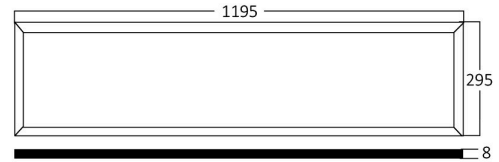

Braytron

TEKNİK VERİ SAYFASI

MODEL

BP16-33130

AÇIKLAMA

BRY-PANELLED-40W-295x1195-WHT-6500K-LED PANEL

BRAYTRON SRL

MUNICIPIUL BUCUREȘTI, SECTOR 6, BLD. IULIU MANIU, NR.616, CORP B, ET.1,BUCUREȘTI, Sector 6(RO)
info@braytron.com
www.braytron.com

Sayfa 1 / 2

Genel Özellikler

Model No	: BP16-33130
Üst Kategori	: İç Mekan Aydınlatma
Alt Kategori	: Büyük LED Panel
Tür	: Recessed Panel
Gövde Rengi	: White
Lamba Şekli	: Non-Directional
Kısılabilir	: Not-Dimmable
Işık Kaynağı	: LED
Garanti	: 3 Years
Class	: Class II
IP	: IP20

Ölçüler & Ağırlık

Ürün Uzunluğu	: 1195 mm
Ürün Genişliği	: 295 mm
Ürün Yüksekliği	: 8 mm
Ürün Ağırlığı	: 2000 gr

Paketleme Bilgileri

Net Ağırlık	: 12,00 kgs
Brüt Ağırlık	: 14,30 kgs
Koli Adet Bilgisi	: 6
Uzunluk	: 1250 mm
Genişlik	: 190 mm
Yükseklik	: 380 mm
Barkod	: 5949097705083