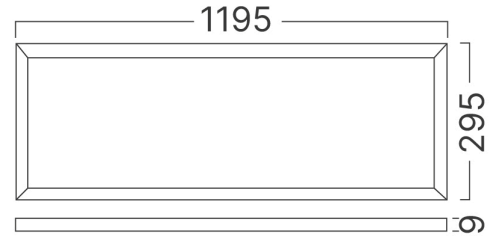

Braytron

TEKNIK VERI SAYFASI

MODEL

BP16-33180

AÇIKLAMA

BRY-PANELLED-40W-295x1195-WHT-3IN1-LED PANEL

Braytron

CCT & WATT CHANGEABLE **110 lm/w**

LED PANEL LIGHT

EDGE LIGHT

3CCT SWITCH

3000K 4000K 6500K

POWER ADJUSTABLE

30W 40W 45W

MODEL NO: BP16-33180

30W	3000K 3300lm
40W	4000K 3500lm
45W	6500K 3300lm

40W	3000K 4100lm
45W	4000K 4400lm
	6500K 4100lm

45W	3000K 4500lm
	4000K 5000lm
	6500K 4500lm

45w

5000lm

45 kWh/1000h

ENERG+

BRAYTRON BP16-33180

A B C D E F G

E

45 kWh/1000h

ENERG+

BRAYTRON BP16-33180

A B C D E F G

E

40 kWh/1000h

BRAYTRON SRL

MUNICIPIUL BUCUREȘTI, SECTOR 6, BLD. IULIU MANIU, NR.616, CORP B, ET.1,BUCUREȘTI,Sector 6(RO)
info@braytron.com
www.braytron.com

Sayfa 1 / 2