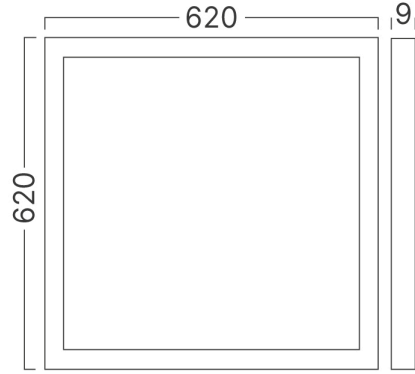

BRAYTRON SRL

MUNICIPIUL BUCUREȘTI, SECTOR 6, BLD. IULIU MANIU, NR.616, CORP B, ET.1,BUCUREȘTI, Sector 6(RO)

info@braytron.com

www.braytron.com

Sayfa 1 / 2