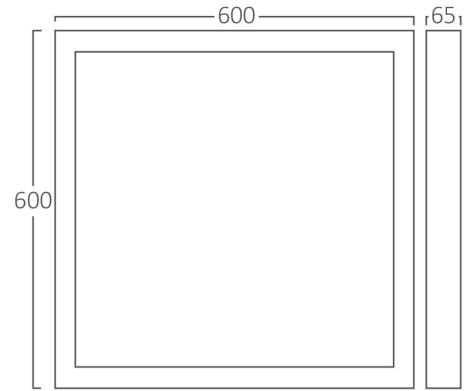

Braytron

TEKNIK VERI SAYFASI

MODEL

BP16-99040

AÇIKLAMA

BRY-ALM-600x600-WHT-SURFACE FRAME

BRAYTRON SRL

MUNICIPIUL BUCUREȘTI, SECTOR 6, BLD. IULIU MANIU, NR.616, CORP B, ET.1,BUCUREȘTI, Sector 6(RO)

info@braytron.com

www.braytron.com