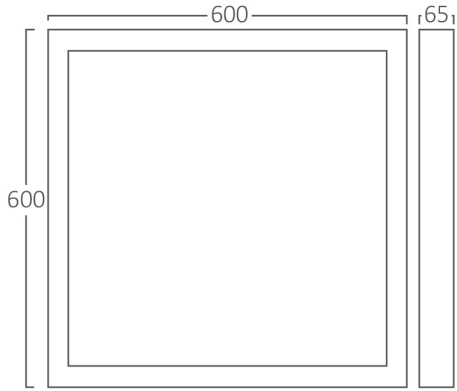

Braytron

TEKNIK VERI SAYFASI

MODEL

BP16-99040

AÇIKLAMA

BRY-ALM-600x600-WHT-SURFACE FRAME

BRAYTRON SRL

MUNICIPIUL BUCUREȘTI, SECTOR 6, BLD. IULIU MANIU, NR.616, CORP B, ET.1,BUCUREȘTI, Sector 6(RO)

info@braytron.com

www.braytron.com