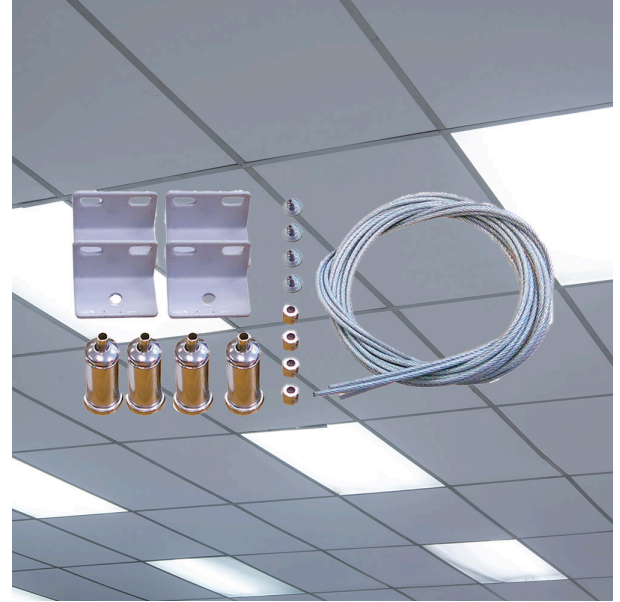

Braytron

TEKNİK VERİ SAYFASI

MODEL

BP16-99060

AÇIKLAMA

BRY-PLUS-PENDANT PART FOR PANEL

BRAYTRON SRL

MUNICIPIUL BUCUREȘTI, SECTOR 6, BLD. IULIU MANIU, NR.616, CORP B, ET.1,BUCUREȘTI,Sector 6(RO)
info@braytron.com
www.braytron.com

Sayfa 1 / 2

Genel Özellikler

Model No	:	BP16-99060
Üst Kategori	:	İç Mekan Aydınlatma
Alt Kategori	:	Aksesuarlar
Tür	:	Pendant Part
Gövde Rengi	:	Silver
IP	:	IP20

Elektriksel Özellikler

Material	:	Metal
Çalışma Sıcaklığı	:	-20°C ~ +40°C