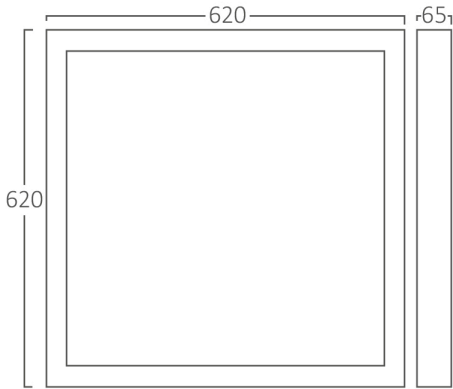

Braytron

TEKNİK VERİ SAYFASI

MODEL

BP16-99080

AÇIKLAMA

BRY-ALM-620x620-WHT-SURFACE FRAME

BRAYTRON SRL

MUNICIPIUL BUCUREȘTI, SECTOR 6, BLD. IULIU MANIU, NR.616, CORP B, ET.1,BUCUREȘTI, Sector 6(RO)

info@braytron.com

www.braytron.com

Sayfa 1 / 2

Genel Özellikler

Model No	:	BP16-99080
Üst Kategori	:	İç Mekan Aydınlatma
Alt Kategori	:	Aksesuarlar
Tür	:	Surface Frame
Gövde Rengi	:	White
IP	:	IP20

Elektriksel Özellikler

Material	:	Metal
Çalışma Sıcaklığı	:	-20°C ~ +40°C

Ölçüler & Ağırlık

Ürün Uzunluğu	:	620 mm
Ürün Genişliği	:	620 mm
Ürün Yüksekliği	:	65 mm

Paketleme Bilgileri

Net Ağırlık	:	6,5 kgs
Brüt Ağırlık	:	6,85 kgs
Koli Adet Bilgisi	:	20
Uzunluk	:	64 cm
Genişlik	:	24 cm
Yükseklik	:	22 cm
Barkod	:	5949097714177