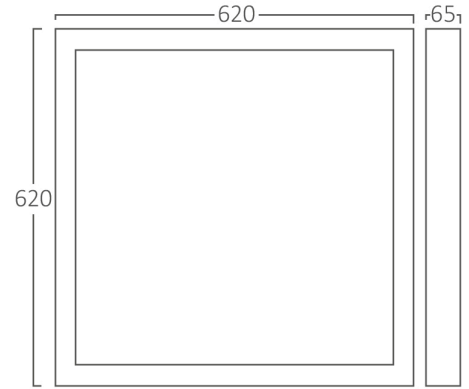

Braytron

TEKNİK VERİ SAYFASI

MODEL

BP16-99080

AÇIKLAMA

BRY-ALM-620x620-WHT-SURFACE FRAME

BRAYTRON SRL

MUNICIPIUL BUCUREȘTI, SECTOR 6, BLD. IULIU MANIU, NR.616, CORP B, ET.1,BUCUREȘTI, Sector 6(RO)

info@braytron.com

www.braytron.com

Sayfa 1 / 2

Genel Özellikler

Model No	:	BP16-99080
Üst Kategori	:	İç Mekan Aydınlatma
Alt Kategori	:	Aksesuarlar
Tür	:	Surface Frame
Gövde Rengi	:	White
IP	:	IP20

Elektriksel Özellikler

Material	:	Metal
Çalışma Sıcaklığı	:	-20°C ~ +40°C

Ölçüler & Ağırlık

Ürün Uzunluğu	:	620 mm
Ürün Genişliği	:	620 mm
Ürün Yüksekliği	:	65 mm

Paketleme Bilgileri

Net Ağırlık	:	6,5 kgs
Brüt Ağırlık	:	6,85 kgs
Koli Adet Bilgisi	:	20
Uzunluk	:	64 cm
Genişlik	:	24 cm
Yükseklik	:	22 cm
Barkod	:	5949097714177