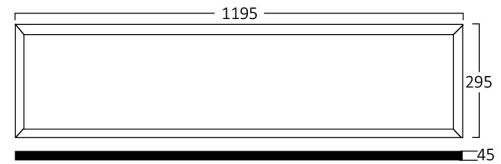

Braytron

TEKNİK VERİ SAYFASI

MODEL BP21-03110

AÇIKLAMA BRY-PANELLED-SL-50W-295x1195-WHT-4000K-LED PANEL L

BRAYTRON SRL

MUNICIPIUL BUCUREȘTI, SECTOR 6, BLD. IULIU MANIU, NR.616, CORP B, ET.1,BUCUREȘTI, Sector 6(RO)
info@braytron.com
www.braytron.com

Sayfa 1 / 2