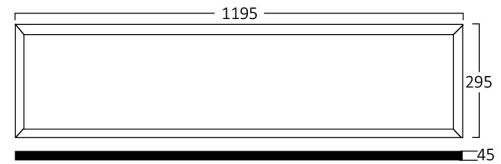

Braytron

TEKNIK VERI SAYFASI

MODEL BP21-03130

AÇIKLAMA BRY-PANELLED-SL-50W-295x1195-WHT-6500K-LED PANEL L

BRAYTRON SRL

MUNICIPIUL BUCUREȘTI, SECTOR 6, BLD. IULIU MANIU, NR.616, CORP B, ET.1,BUCUREȘTI, Sector 6(RO)
info@braytron.com
www.braytron.com