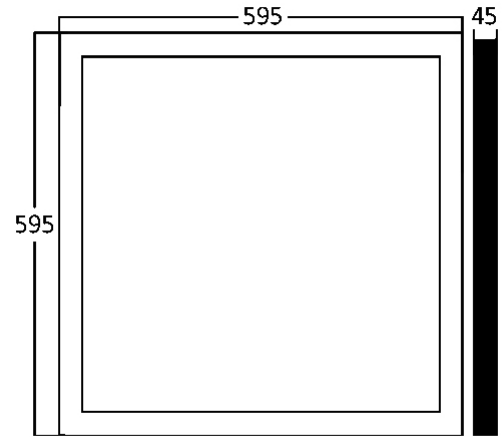

Braytron

TEKNIK VERI SAYFASI

MODEL

BP21-06600

AÇIKLAMA

BRY-PANELLED-SL-50W-595x595-WHT-3000K-LED PANEL

BRAYTRON SRL

MUNICIPIUL BUCUREȘTI, SECTOR 6, BLD. IULIU MANIU, NR.616, CORP B, ET.1,BUCUREȘTI, Sector 6(RO)
info@braytron.com
www.braytron.com

Sayfa 1 / 2

Genel Özellikler

Model No	: BP21-06600
Üst Kategori	: İç Mekan Aydınlatma
Alt Kategori	: Büyük LED Panel
Tür	: Surface Frame
Gövde Rengi	: White
Lamba Şekli	: Non-Directional
Kısılabilir	: Not-Dimmable
Işık Kaynağı	: LED
Garanti	: 5 Years
Class	: CLASS I
IP	: IP21

Ölçüler & Ağırlık

Ürün Uzunluğu	: 595 mm
Ürün Genişliği	: 595 mm
Ürün Yüksekliği	: 45 mm
Ürün Ağırlığı	: 2400 gr

Paketleme Bilgileri

Net Ağırlık	: 9,6 kgs
Brüt Ağırlık	: 12,1 kgs
Koli Adet Bilgisi	: 4
Uzunluk	: 62 cm
Genişlik	: 62 cm
Yükseklik	: 23 cm
Barkod	: 5949097702129