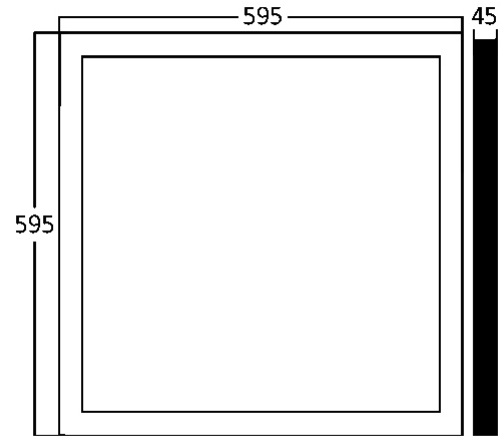

Braytron

TEKNIK VERI SAYFASI

MODEL

BP21-06610

AÇIKLAMA

BRY-PANELLED-SL-50W-595x595-WHT-4000K-LED PANEL LI

BRAYTRON SRL

MUNICIPIUL BUCUREȘTI, SECTOR 6, BLD. IULIU MANIU, NR.616, CORP B, ET.1,BUCUREȘTI, Sector 6(RO)
info@braytron.com
www.braytron.com

Sayfa 1 / 2

Genel Özellikler

| | |
|--------------|-----------------------|
| Model No | : BP21-06610 |
| Üst Kategori | : İç Mekan Aydınlatma |
| Alt Kategori | : Büyük LED Panel |
| Tür | : Surface Frame |
| Gövde Rengi | : White |
| Lamba Şekli | : Non-Directional |
| Kısılabilir | : Not-Dimmable |
| Işık Kaynağı | : LED |
| Garanti | : 5 Years |
| Class | : CLASS I |
| IP | : IP21 |

Ölçüler & Ağırlık

| | |
|-----------------|-----------|
| Ürün Uzunluğu | : 595 mm |
| Ürün Genişliği | : 595 mm |
| Ürün Yüksekliği | : 45 mm |
| Ürün Ağırlığı | : 2400 gr |

Paketleme Bilgileri

| | |
|-------------------|-----------------|
| Net Ağırlık | : 9,6 kgs |
| Brüt Ağırlık | : 12,1 kgs |
| Koli Adet Bilgisi | : 4 |
| Uzunluk | : 62 cm |
| Genişlik | : 62 cm |
| Yükseklik | : 23 cm |
| Barkod | : 5949097702136 |