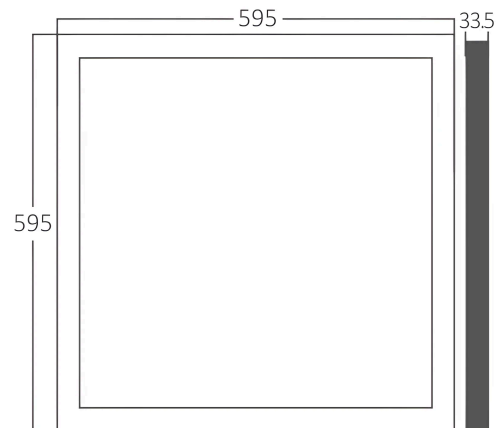

Braytron

ТЕХНИЧКИ ЛИСТ

МОДЕЛ BP22-06610

ОПИС BRY-PANELLED-FL-40W-595x595-WHT-4000K-LED PANEL LI

BRAYTRON SRL

MUNICIPIUL BUCUREȘTI, SECTOR 6, BLD. IULIU MANIU, NR.616, CORP B, ET.1,BUCUREȘTI, Sector 6(RO)
info@braytron.com
www.braytron.com

Pagina 1 din 2

Opšte karakteristike

| | |
|---------------------|----------------------|
| Model | : BP22-06610 |
| Glavna kategorija | : Unutrašnja rasveta |
| Podkategorija | : Veliki LED panel |
| Tip | : Surface Frame |
| Boja kućišta | : White |
| Oblik lampe | : Non-Directional |
| Dimmabilno | : Not-Dimmable |
| Izvor svetlosti | : LED |
| Garancija | : 2 Years |
| Klasa | : CLASS I |
| IP (Stepen zaštite) | : IP20 |

Karakteristike proizvoda

| | |
|--------------------------------|-----------------|
| Snaga | : 40 |
| Temperatura boje | : 4000K |
| Efektivni lumeni | : 4000 |
| Indeks reprodukcije boja (CRI) | : ≥ 80 |
| Nivo energetske efikasnosti | : F |
| Ugao emitovanja svetlosti | : 110° |

Dimenzije i težina artikla

| | |
|--------|-----------|
| Dužina | : 595 mm |
| Širina | : 595 mm |
| Visina | : 33 mm |
| Težina | : 1920 gr |

Informacije o pakovanju

| | |
|------------------------------|-----------------|
| Neto težina | : 11,5 kgs |
| Bruto težina | : 12,3 kgs |
| Komada u pakovanju (PCS/CTN) | : 6 |
| Dužina | : 61,5 cm |
| Širina | : 61,5 cm |
| Visina | : 22 cm |
| EAN kod | : 5949097705960 |