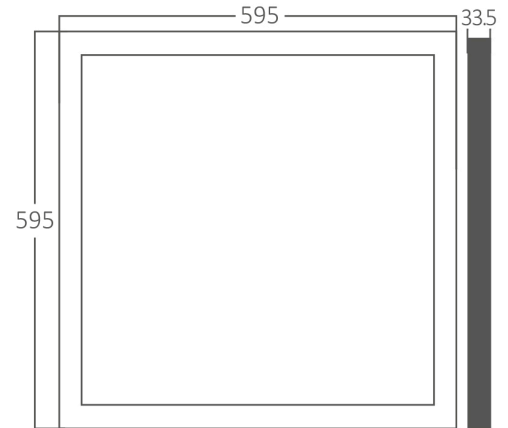

Braytron

TEKNIK VERI SAYFASI

MODEL

BP22-06610

AÇIKLAMA

BRY-PANELLED-FL-40W-595x595-WHT-4000K-LED PANEL LI

BRAYTRON SRL

MUNICIPIUL BUCUREȘTI, SECTOR 6, BLD. IULIU MANIU, NR.616, CORP B, ET.1,BUCUREȘTI, Sector 6(RO)
info@braytron.com
www.braytron.com

Sayfa 1 / 2