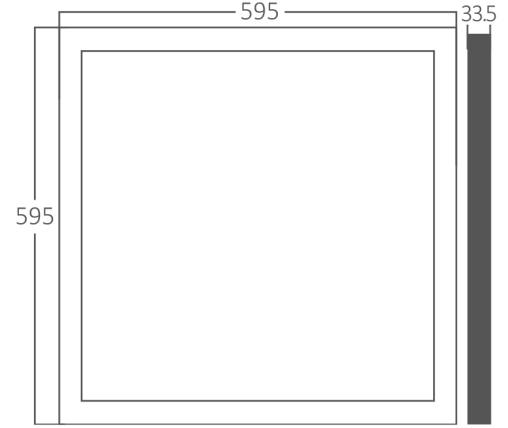

Braytron

TEKNIK VERI SAYFASI

MODEL

BP22-06610

AÇIKLAMA

BRY-PANELLED-FL-40W-595x595-WHT-4000K-LED PANEL LI

BRAYTRON SRL

MUNICIPIUL BUCUREȘTI, SECTOR 6, BLD. IULIU MANIU, NR.616, CORP B, ET.1,BUCUREȘTI, Sector 6(RO)
info@braytron.com
www.braytron.com

Sayfa 1 / 2