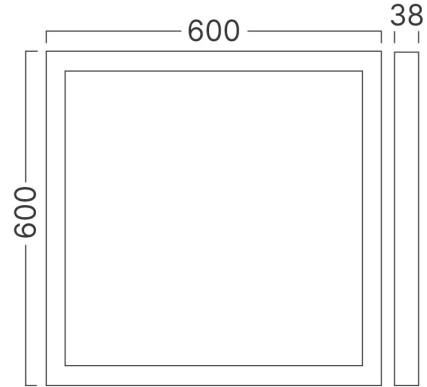

BRAYTRON SRL

MUNICIPIUL BUCUREȘTI, SECTOR 6, BLD. IULIU MANIU, NR.616, CORP B, ET.1,BUCUREȘTI, Sector 6(RO)
info@braytron.com
www.braytron.com