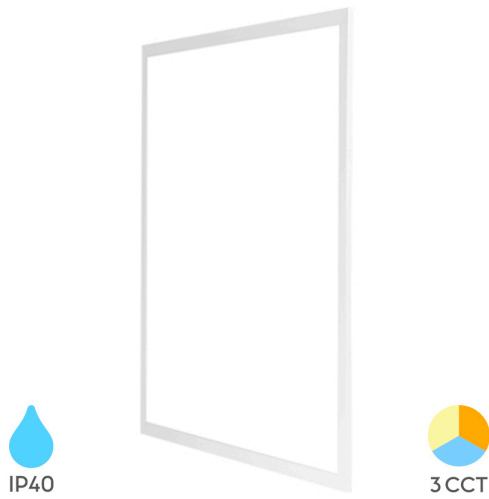

## ТЕХНИЧКИ ЛИСТ

МОДЕЛ	BP27-26680
ОПИС	BRY-BACKLITE-RC-40W-595x595-WHT-3IN1-LED PANEL

**Braytron**  
LED PANEL LIGHT  
BACKLIT  
3CCT SWITCH  
3000K 4000K 6500K

**120** lm/w

CCT CHANGEABLE  
SWITCH AVAILABLE  
MODEL NO: BP27-26680

## Opšte karakteristike

Model	: BP27-26680
Glavna kategorija	: Unutrašnja rasveta
Podkategorija	: Veliki LED panel
Tip	: Recessed Panel
Boja kućišta	: White
Oblik lampe	: Non-Directional
Dimmabilno	: Not-Dimmable
Izvor svetlosti	: LED
Garancija	: 3 Years
Klasa	: CLASS II
IP (Stepen zaštite)	: IP40

## Karakteristike proizvoda

Snaga	: 40
Temperatura boje	: 3IN1
Efektivni lumeni	: 4800
Indeks reprodukcije boja (CRI)	: $\geq 80$
Nivo energetske efikasnosti	: E
Ugao emitovanja svetlosti	: 110°

## Dimenzije i težina artikla

Dužina	: 595 mm
Širina	: 595 mm
Visina	: 27 mm
Težina	: 1350 gr