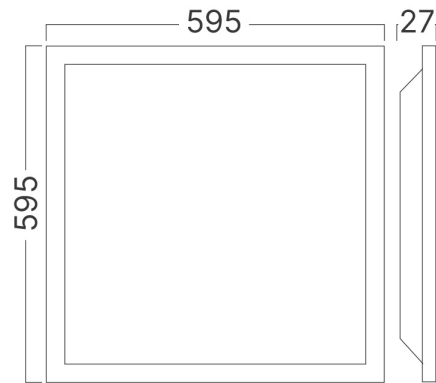

BRAYTRON SRL

MUNICIPIUL BUCUREȘTI, SECTOR 6, BLD. IULIU MANIU, NR.616, CORP B, ET.1,BUCUREȘTI, Sector 6(RO)
info@braytron.com
www.braytron.com