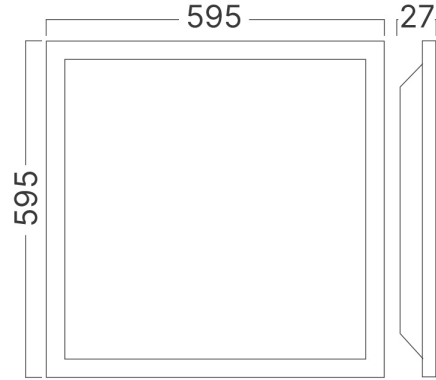

BRAYTRON SRL

MUNICIPIUL BUCUREȘTI, SECTOR 6, BLD. IULIU MANIU, NR.616, CORP B, ET.1,BUCUREȘTI,Sector 6(RO)
info@braytron.com
www.braytron.com

Sayfa 1 / 2