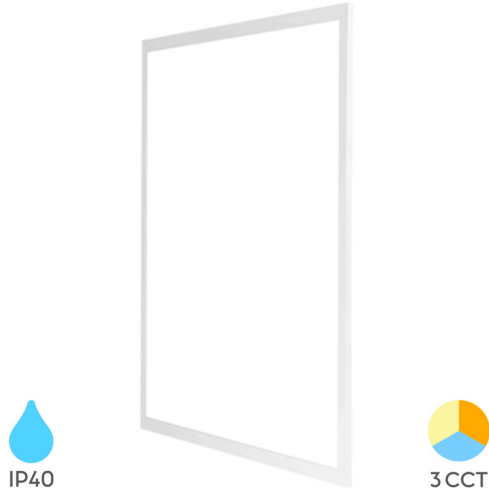

Braytron

TEKNIK VERI SAYFASI

MODEL BP27-26680

AÇIKLAMA BRY-BACKLITE-RC-40W-595x595-WHT-3IN1-LED PANEL

Braytron

LED PANEL LIGHT

BACKLIT

3CCT SWITCH

Ürün Özellikleri

Watt Gücü	: 40
Renk Sıcaklığı	: 3IN1
Quse Lümen	: 4800
Renk Geriverim İndeksi (CRI)	: ≥ 80
Enerji Verimlilik Seviyesi	: E
Işın Açısı	: 110°

Elektriksel Özellikler

Lifetime	: 20000 h
Voltaj	: 220-240V 50/60Hz
Güç Faktörü	: $>0,9$
Material	: Metal+PS
Çalışma Sıcaklığı	: -20°C ~ +40°C

Ölçüler & Ağırlık

Ürün Uzunluğu	: 595 mm
Ürün Genişliği	: 595 mm
Ürün Yüksekliği	: 27 mm
Ürün Ağırlığı	: 1350 gr

Paketleme Bilgileri

Net Ağırlık	: 10,8 kgs
Brüt Ağırlık	: 11,8 kgs
Koli Adet Bilgisi	: 8
Uzunluk	: 63 cm
Genişlik	: 25 cm
Yükseklik	: 64 cm
Barkod	: 5949097737596