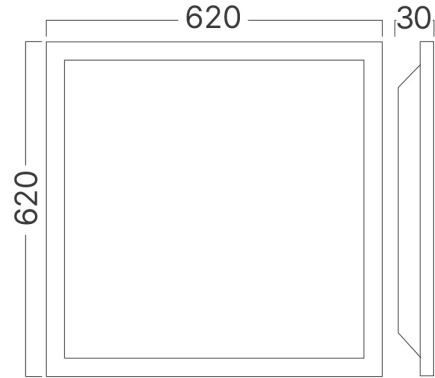

BRAYTRON SRL

MUNICIPIUL BUCUREȘTI, SECTOR 6, BLD. IULIU MANIU, NR.616, CORP B, ET.1,BUCUREȘTI, Sector 6(RO)
info@braytron.com
www.braytron.com

Sayfa 1 / 2